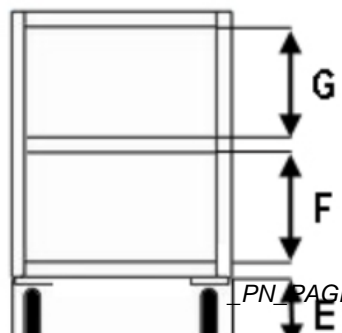

ITALIA IMBALLAGGI

Italiaimballagi s.r.l.

[Banchi da Lavoro e Carrelli](#)

[Carrelli per movimentazione interna](#)

smontabile Portautensili 3 vasche - 900x600 mm Ruote gomma piena

smontabile Portautensili 3 vasche - 900x600 mm Ruote gomma piena

Art. 040S

Carrello 3 vasche
SMONTABILE
PIANI AD ALTA PORTATA
lamiera 15/10

2 ruote su supporto girevole
2 ruote su supporto fisso

A

B

C

**CARATTERISTICHE TECNICHE
DIMENSIONI**

Larghezza mm 600 Lunghezza mm 1050 Altezza mm 895 **DIMENSIONI UTILI**

Larghezza mm 600 Profondità mm 900 Altezza mm 895 **PIANI IN LAMIERA con bordo mm 30**

2 Ruote in gomma nera su supporto girevole \varnothing mm 140 **2 ruote in gomma nera su supporto girevole** \varnothing mm 140 **PESO**