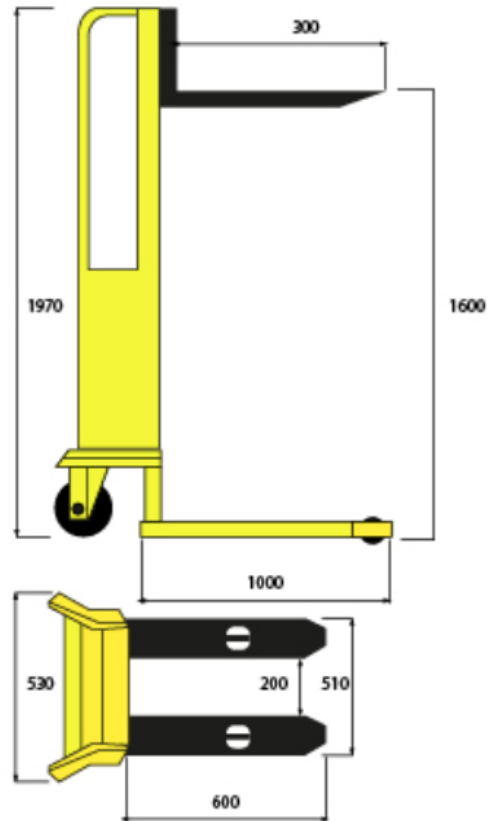

# ITALIA IMBALLAGGI

*Italiaimballagi s.r.l.*

[Transpallet e Pesatura](#)

[Transpallet, Manuali.](#)

Carrello fino a 1580 mm.

## Carrello fino a 1580 mm.

Pratico e funzionale ARG2 permette di sollevare carichi di 200 Kg fino ad un massimo di 1.580 mm. L'esclusivo argano a manovella permette di sollevare il carico col minimo sforzo e attraverso la frizione automatica incorporata si puÃ² bloccare la salita in qualsiasi punto nel sollevamento. La discesa del carico puÃ² avvenire solo se l'operatore agisce intenzionalmente sull'argano e ne provoca la graduale discesa.

### CARATTERISTICHE TECNICHE

Portata	Kg	200
Elevazione massima	mm	1.580
Fune trefoli con anima tessile carico rottura 1.000 kg		
Maniglie di spinta		
Dimensioni		
lunghezza	mm	1.000

larghezza totale	mm	530
altezza ingombro minimo	mm	1.970
altezza ingombro massimo	mm	1.970
lunghezza forche stabilizzatrici	mm	600
Forche		
lunghezza	mm	650
larghezza	mm	80
spessore	mm	50
luce utile	mm	200
2 ruote posteriori in Nylon/adiprene	Ã~ mm	150
1 supporto con freno		
2 Rulli lato forche in nylon	Ã~ mm	80x40
Raggio di volta	Wa mm	930
Verniciatura a polvere epossidica essiccata a forno		
Peso	Kg	70