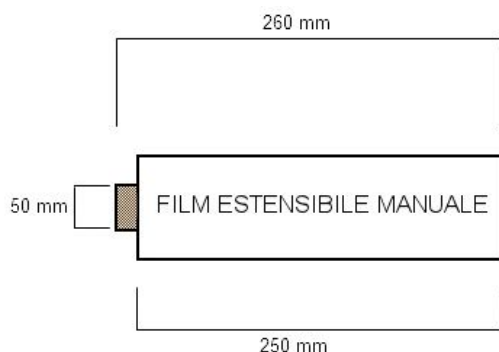

ITALIA IMBALLAGGI

Italiaimballagi s.r.l.

[Film Estensibile](#)

Film Estensibile Orbitale H.250mm.

Film Estensibile Orbitale H.250mm.

SPECIFICA TECNICA DEL FILM PER MACCHINE ORBITALI (h.250mm)

I Film estensibili, ottenuti per Estrusione, facilitano l'imbballaggio per qualsiasi prodotto.

Possono essere prodotti con spessori molto bassi da 7 my, fino a 40 my nei i casi piÃ¹ estremi!
Tutte le tipologie possono essere **COLORATI**, **STAMPATI** con propri **loghi** o colori **aziendali**.

Richiedete al nostro ufficio commerciale maggiori informazioni.

DIMENSIONI ROTOLO	
Diametro interno	76 mm
Larghezza	255 mm
Peso	8,30 Kg

Sezione:

[Film Estensibile](#) >> [Film Estensibile Manuale](#)>> **Film Stretch 250 Manuale**